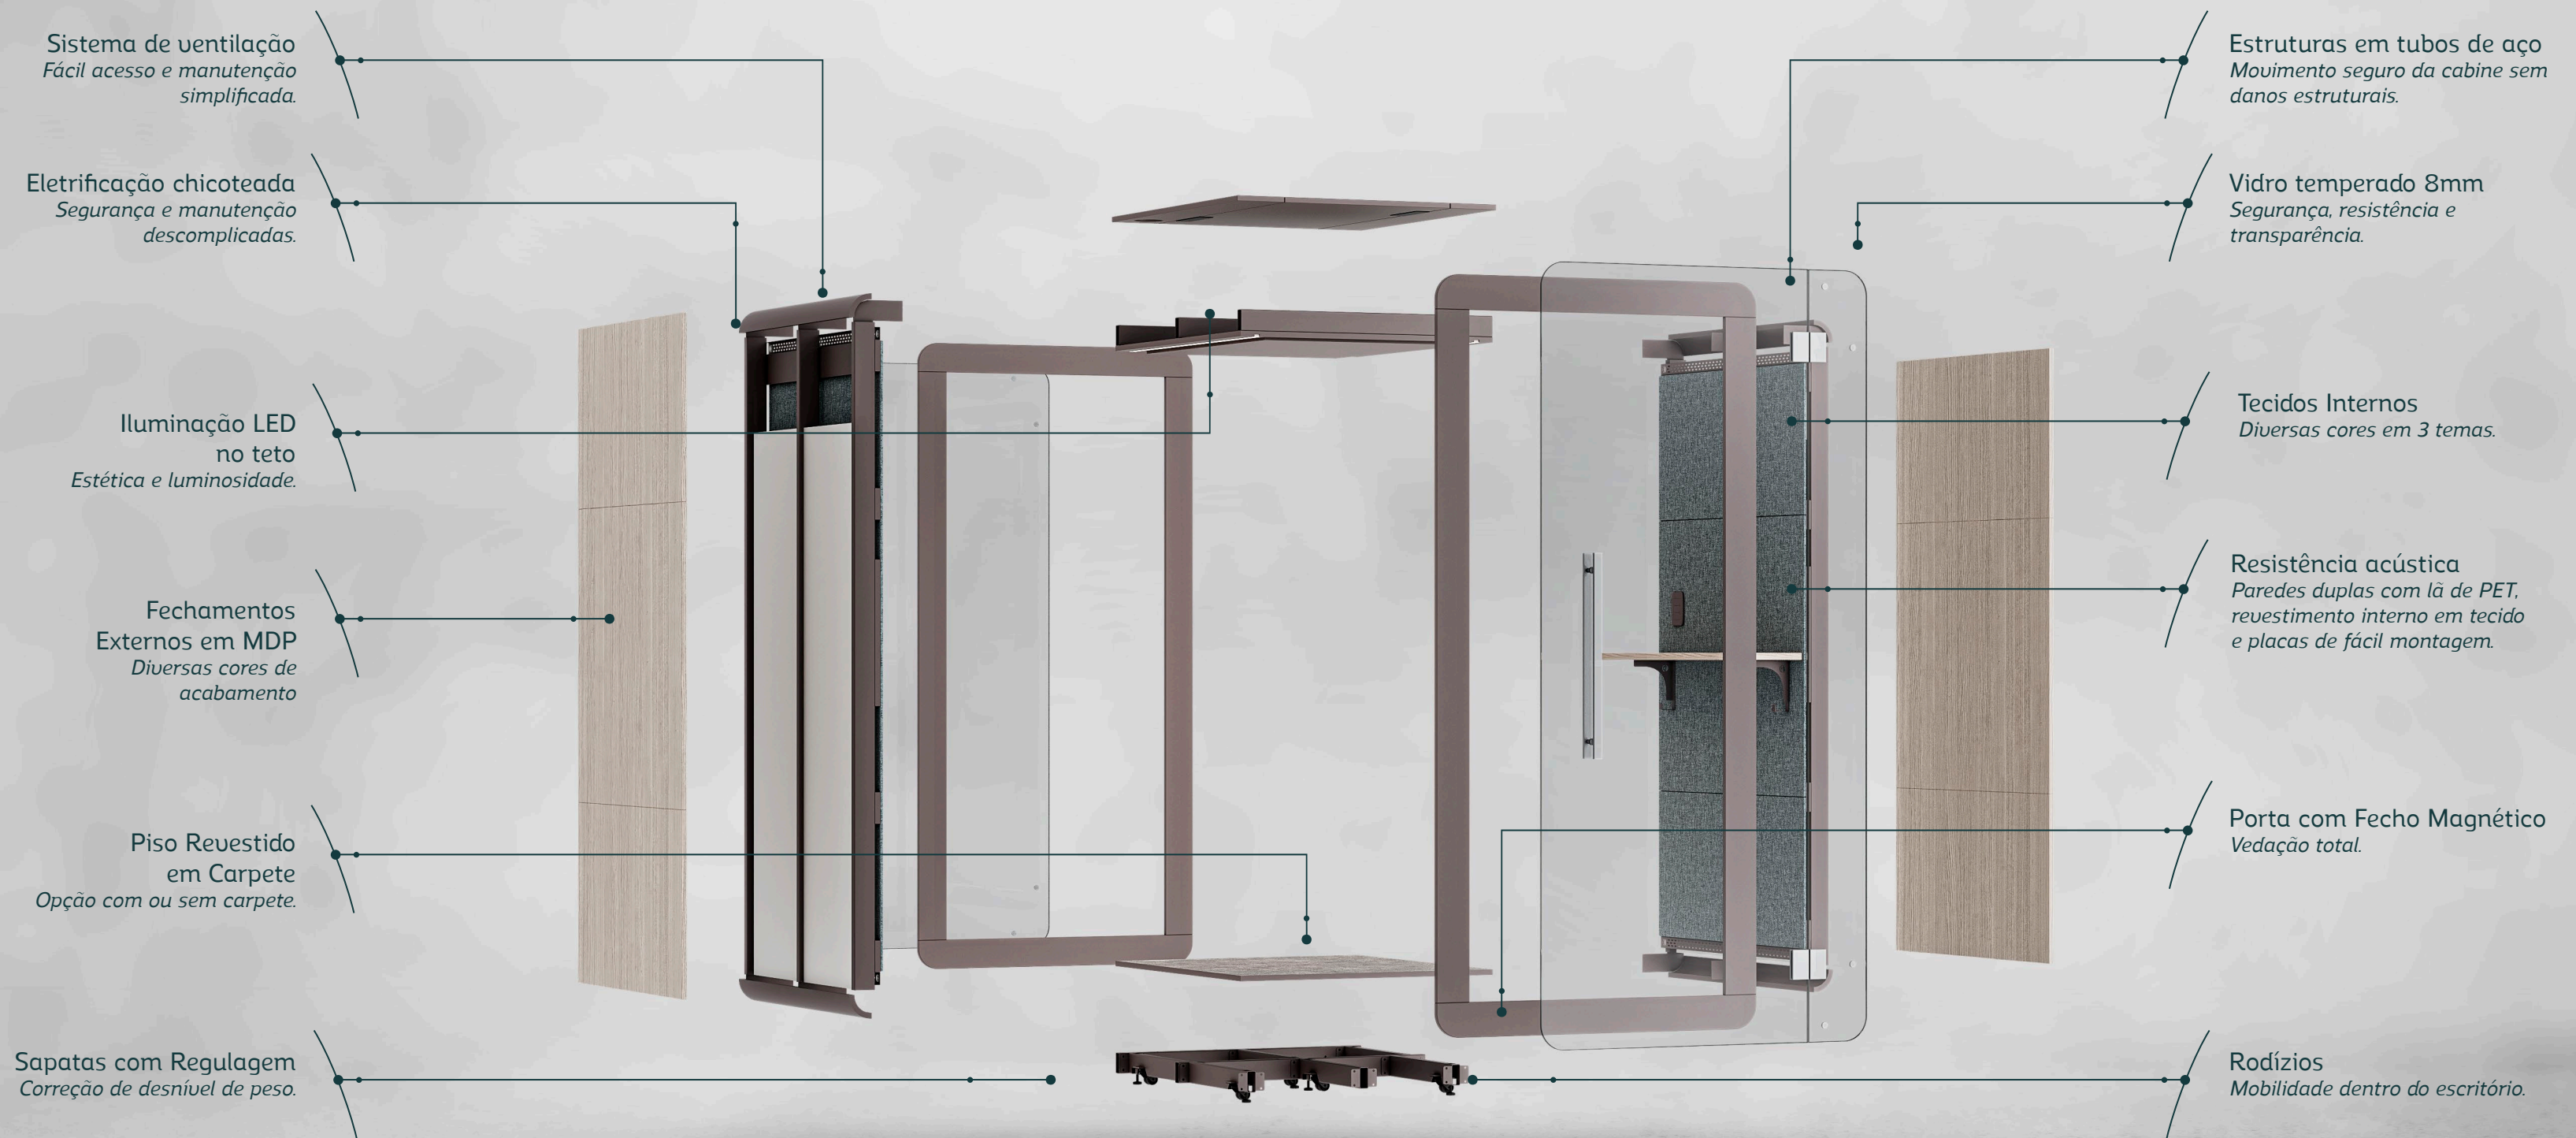

VALL

CABINE PRIVATIVA
JUNTO & RESERVADO

 CADERODE®

Vall, a cabine privativa da Caderode, está disponível em três modelos - Call, Work e Meet. Soluções ideais para ambientes colaborativos, espaços públicos como aeroportos, rodoviárias e shopping centers, e qualquer lugar onde o dever do trabalho chama pelos profissionais.

Vall é junto & reservado.

CADERODE®

Vall Meet VALL-CAB231423

Vall Work VALL-CAB161123

Vall Call VALL-CAB111123

Sistema de ventilação
Fácil acesso e manutenção simplificada.

Eletrificação chicoteada
Segurança e manutenção descomplicadas.

Estruturas em tubos de aço
Movimento seguro da cabine sem danos estruturais.

Vidro temperado 8mm
Segurança, resistência e transparência.

Tecidos Internos
Diversas cores em 3 temas.

Resistência acústica
Paredes duplas com lâ de PET, revestimento interno em tecido e placas de fácil montagem.

A mesa possui caixa de eletrificação e o painel passagem para cabos para instalação da TV.

Sofá de dois (2) lugares que são dispostos frente a frente com ou sem a mesa intermediária.

REVESTIMENTOS

Os revestimentos do painel e do sofá são os mesmos utilizados na cabine. Você pode escolher entre acabamentos em madeira e metálicos, que estão detalhados na página anterior, ou revestimentos como poliéster mescla, crepe e sarja.