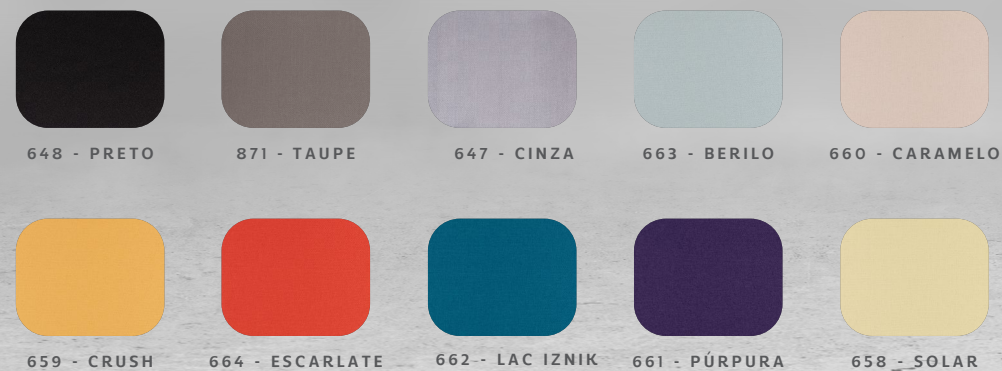

A Vall Meet oferece privacidade em ambientes coletivos.

Revestimentos placas internas

POLIÉSTER MESCLA

CREPE

SARJA

Revestimentos placas externas

POSSIBILIDADES

Opção de painel seccionado ou inteiro.
Painel seccionado da mesma cor ou com os 3 revestimentos diferentes.