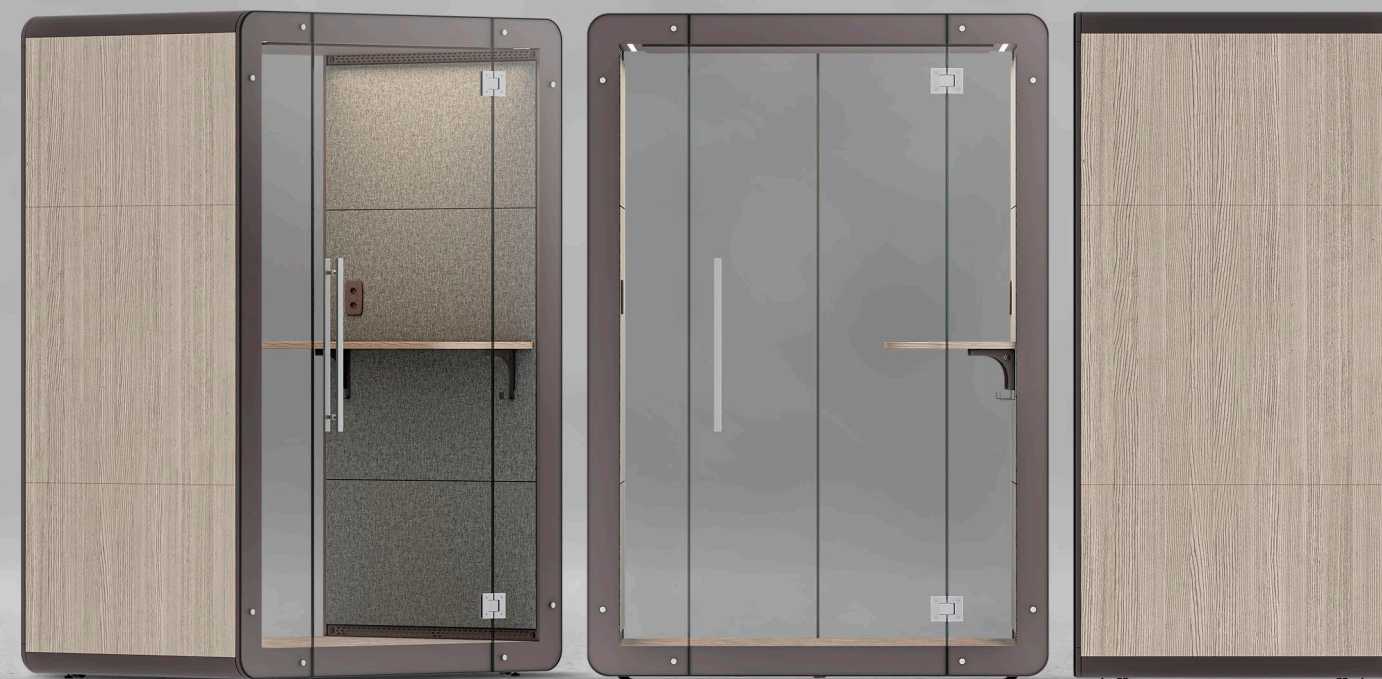

Estruturas em tubos de aço
Movimento seguro da cabine sem danos estruturais.

Vidro temperado 8mm
Segurança, resistência e transparência.

Tecidos Internos
Diversas cores em 3 temas.

Resistência acústica
Paredes duplas com lâ de PET, revestimento interno em tecido e placas de fácil montagem.

O novo item indispensável do colaborativo.

 *VALL meet*

VALL-CAB231423

PARA A IMPORTÂNCIA QUE AS GRANDES DECISÕES MERECEM.

A Caderode vai ressignificar a reunião para você e sua equipe com a cabine privativa Vall Meet. Espaçosa e confortável, ela possibilita a privacidade necessária para que equipes, times e squads possam ter as ideias que melhoram o contexto na coletividade.

A mesa possui caixa de eletrificação e o painel passagem para cabos para instalação da TV.

Sofá de dois (2) lugares que são dispostos frente a frente com ou sem a mesa intermediária.

REVESTIMENTOS

Os revestimentos do painel e do sofá são os mesmos utilizados na cabine. Você pode escolher entre acabamentos em madeira e metálicos, que estão detalhados na página anterior, ou revestimentos como poliéster mescla, crepe e sarja.