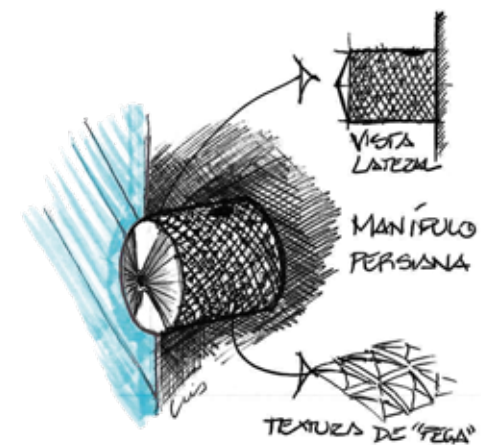

rund

DPT80

rund anatomia

O perfil com formato arredondado é uma das principais características da linha de divisórias Rund, e inspirou seu nome, que em norueguês significa redondo. Uma linha que divide e integra ambientes corporativos e comerciais.

**possibilidade de persiana elétrica*

vidro simples

vidros

simples ou duplo nas opções laminado ou temperado nas espessuras de: 4mm, 6mm, 8mm e 10mm.

vidro duplo sem persiana

vidro duplo com persiana

paginações

módulo cego e lambri

divisória melamínica com bandeira melamínica

MOD 01: cego
MOD 01L: lambri

divisória melamínica

MOD 15: cego
MOD 15L: lambri

divisória paginada em 3 melamínica

MOD 04: cego
MOD 04L: lambri