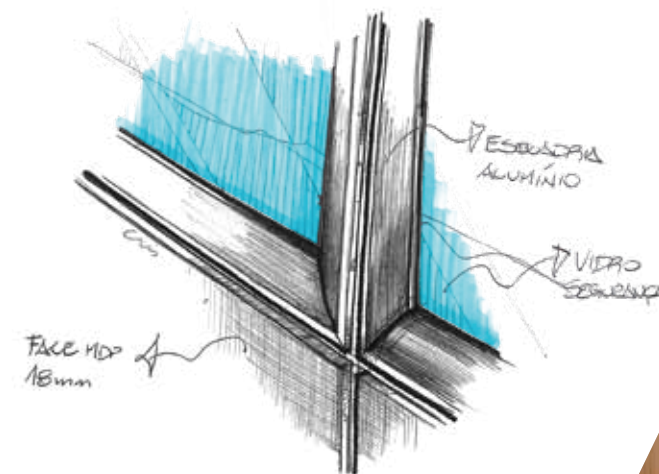

rund

DPT80

rund anatomia

O perfil com formato arredondado é uma das principais características da linha de divisórias Rund, e inspirou seu nome, que em norueguês significa redondo. Uma linha que divide e integra ambientes corporativos e comerciais.

possibilidades

Divisórias com 80mm de espessura e detalhes que conferem personalidade ao ambiente, como a possibilidade de pintura e utilização de manta termo acústica entre as placas melamínicas.

dobradiça em inox escovado

fechadura em aço inox escovado

paginação mista

vidros

simples ou duplo nas opções laminado ou temperado nas espessuras de 4mm, 6mm, 8mm e 10mm.

melamínico

placas de fechamento com 18mm em ambos os lados.

puxador e fechadura para porta de correr

**possibilidade de persiana elétrica*

vidro simples

vidros

simples ou duplo nas opções laminado ou temperado nas espessuras de: 4mm, 6mm, 8mm e 10mm.

vidro duplo sem persiana

vidro duplo com persiana

paginações