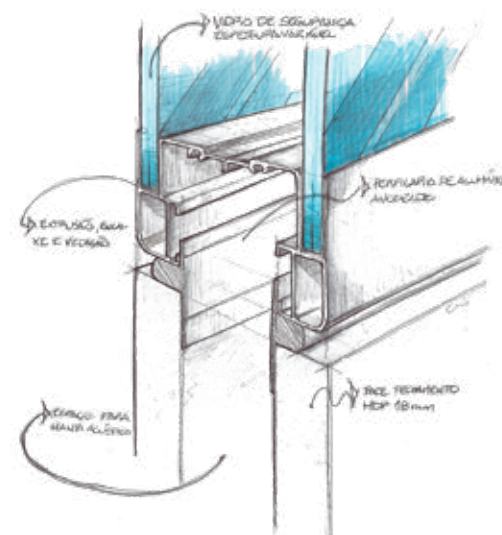

possibilidades

Divisórias com 80mm de espessura e detalhes que conferem personalidade ao ambiente, como a possibilidade de pintura e utilização de manta termo acústica entre as placas melamínicas.

dobradiça em inox escovado

fechadura em aço inox escovado

paginação mista

vidros

simples ou duplo nas opções laminado ou temperado nas espessuras de 4mm, 6mm, 8mm e 10mm.

melamínico

placas de fechamento com 18mm em ambos os lados.

puxador e fechadura para porta de correr

**possibilidade de persiana elétrica*

vidro simples

vidros

simples ou duplo nas opções laminado ou temperado nas espessuras de: 4mm, 6mm, 8mm e 10mm.

vidro duplo sem persiana

vidro duplo com persiana

paginações