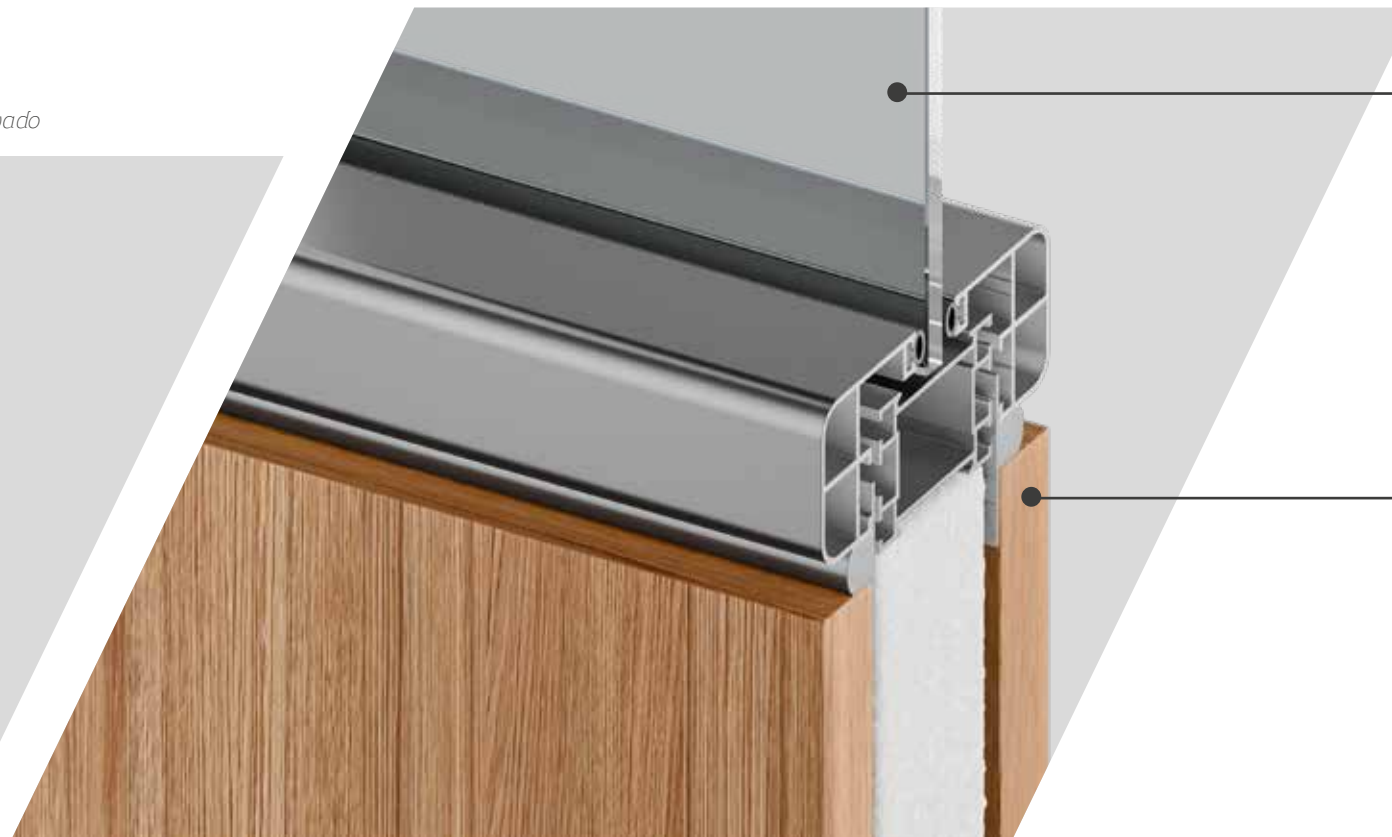

paginação mista