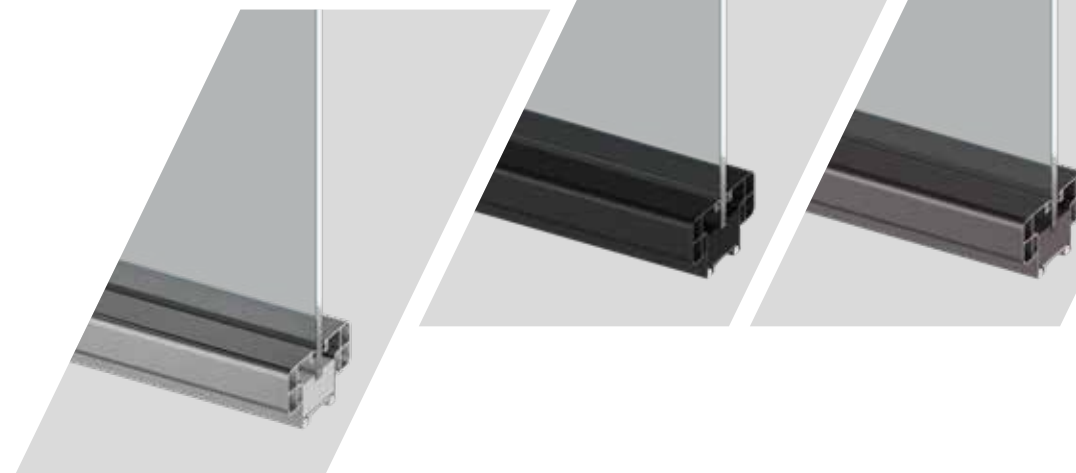

rund

DPT80

rund anatomia

O perfil com formato arredondado é uma das principais características da linha de divisórias Rund, e inspirou seu nome, que em norueguês significa redondo. Uma linha que divide e integra ambientes corporativos e comerciais.

**possibilidade de persiana elétrica*

vidro simples

vidros

simples ou duplo nas opções laminado ou temperado nas espessuras de: 4mm, 6mm, 8mm e 10mm.

vidro duplo sem persiana

vidro duplo com persiana

paginações