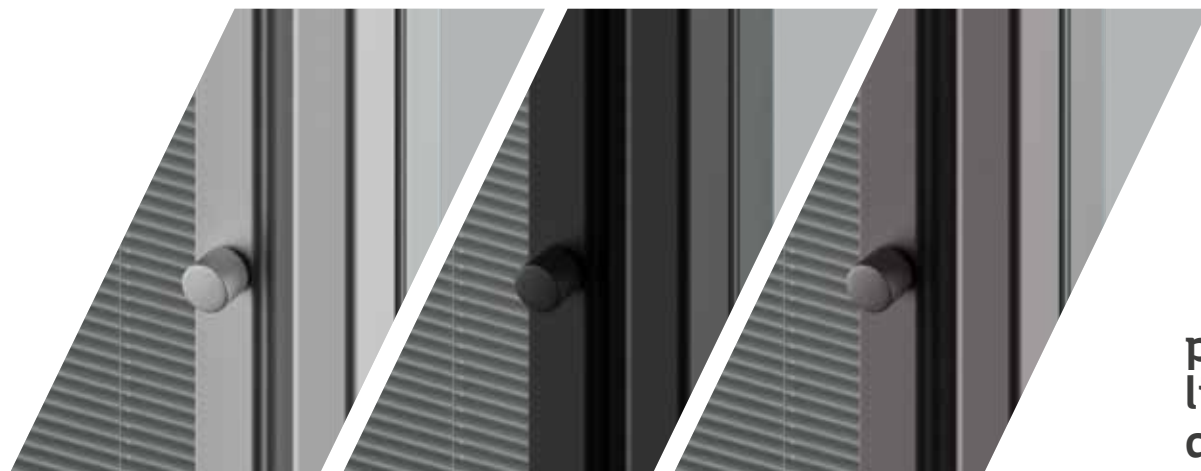

possibilidades

persianas*