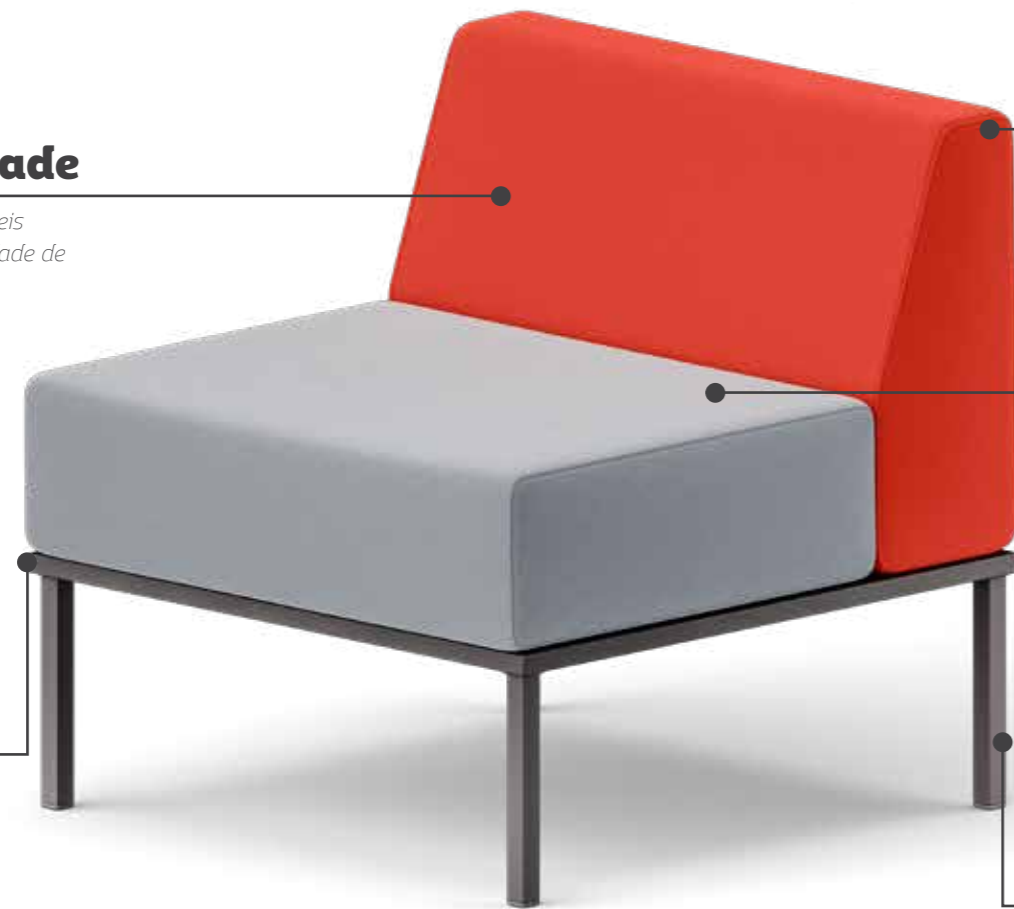

hold

C270

hold

anatomia

A Linha Hold, do escandinavo "equipe", é inspirada principalmente na interação entre os usuários. Versátil, componível e contemporânea, permite personalizar com praticidade os espaços colaborativos dos escritórios.

flexibilidade

módulos componíveis permitem versatilidade de layout

revestimento

em diversas opções de cores, nos tecidos crepe, sarja e couro

cores distintas

assento e encosto podem ser revestidos em cores diferentes

estrutura

metálica com diversas opções de cores

possibilidades

enclosure

mesa de centro

mesa de notebook

módulo mesa

puff solto

melamínico

estrutura

hold
forma & função juntos

Com design que se adapta a diferentes estilos, estimula o uso produtivo das áreas de interação e descompressão através da comunicação livre que leva à colaboração entre os usuários.