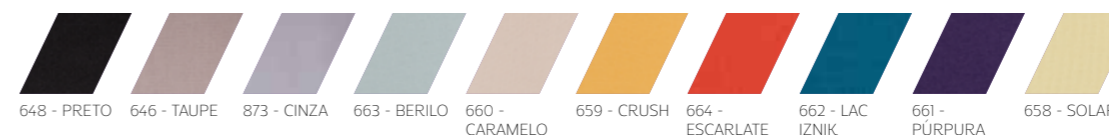

sofá

sofá de canto

módulo puff

detalhes que fazem a diferença

acabamentos disponíveis

couruim

crepe

sarja