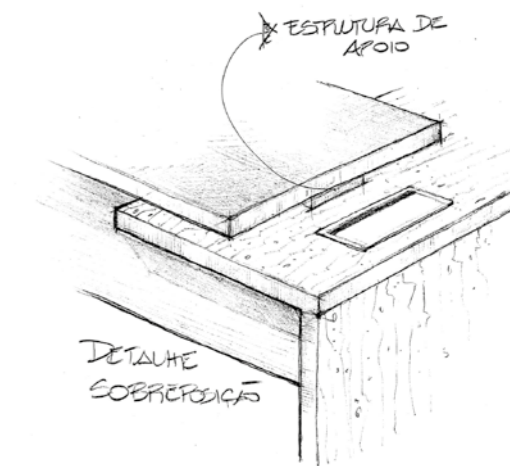

imponência

Tampo de 48mm de tamburato proporcionando liderança, sobriedade e atitude com um desenho conservador e sóbrio.

estética

Linhas retas concedendo ao produto estabilidade e segurança com um visual robusto de materiais leves.

estrutura

Pés engrossurados, garantindo robustez e elegância.

acessórios e possibilidades

Além do balcão auxiliar para a mesa diretor, a linha Vision Evo conta com um mix completo de arquivamento, gaveteiro e mesas de reunião, além de uma variação de dimensionais para atender a todos os ambientes.

detalhes que fazem a diferença

possibilidades

mesa diretor

mesa gerente

mesa de reunião

gaveteiro

arquivamento

balcão de atendimento

acabamentos disponíveis

melamínico

vision evo

forma & função juntos

Uma solução inteligente para espaços de diferentes tamanhos e necessidades, com inúmeras possibilidades de uso.