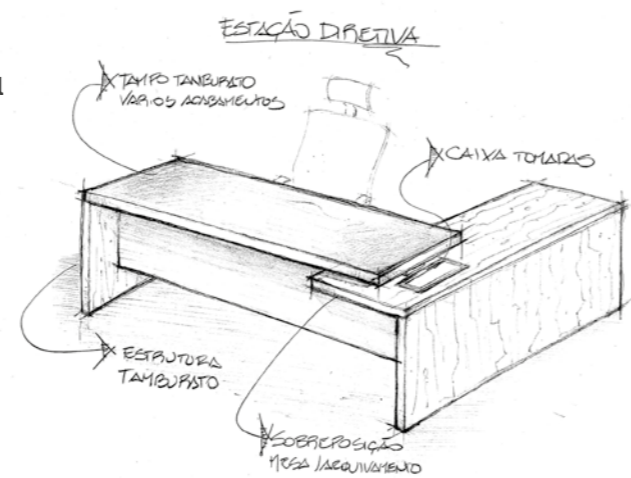

imponência

Tampo de 48mm de tamburato proporcionando liderança, sobriedade e atitude com um desenho conservador e sóbrio.

estética

Linhas retas concedendo ao produto estabilidade e segurança com um visual robusto de materiais leves.

estrutura

Pés engrossurados, garantindo robustez e elegância.

acessórios e possibilidades

Além do balcão auxiliar para a mesa diretor, a linha Vision Evo conta com um mix completo de arquivamento, gaveteiro e mesas de reunião, além de uma variação de dimensionais para atender a todos os ambientes.

detalhes que fazem a diferença

possibilidades

mesa diretor

mesa gerente

mesa de reunião

gaveteiro

arquivamento

balcão de atendimento