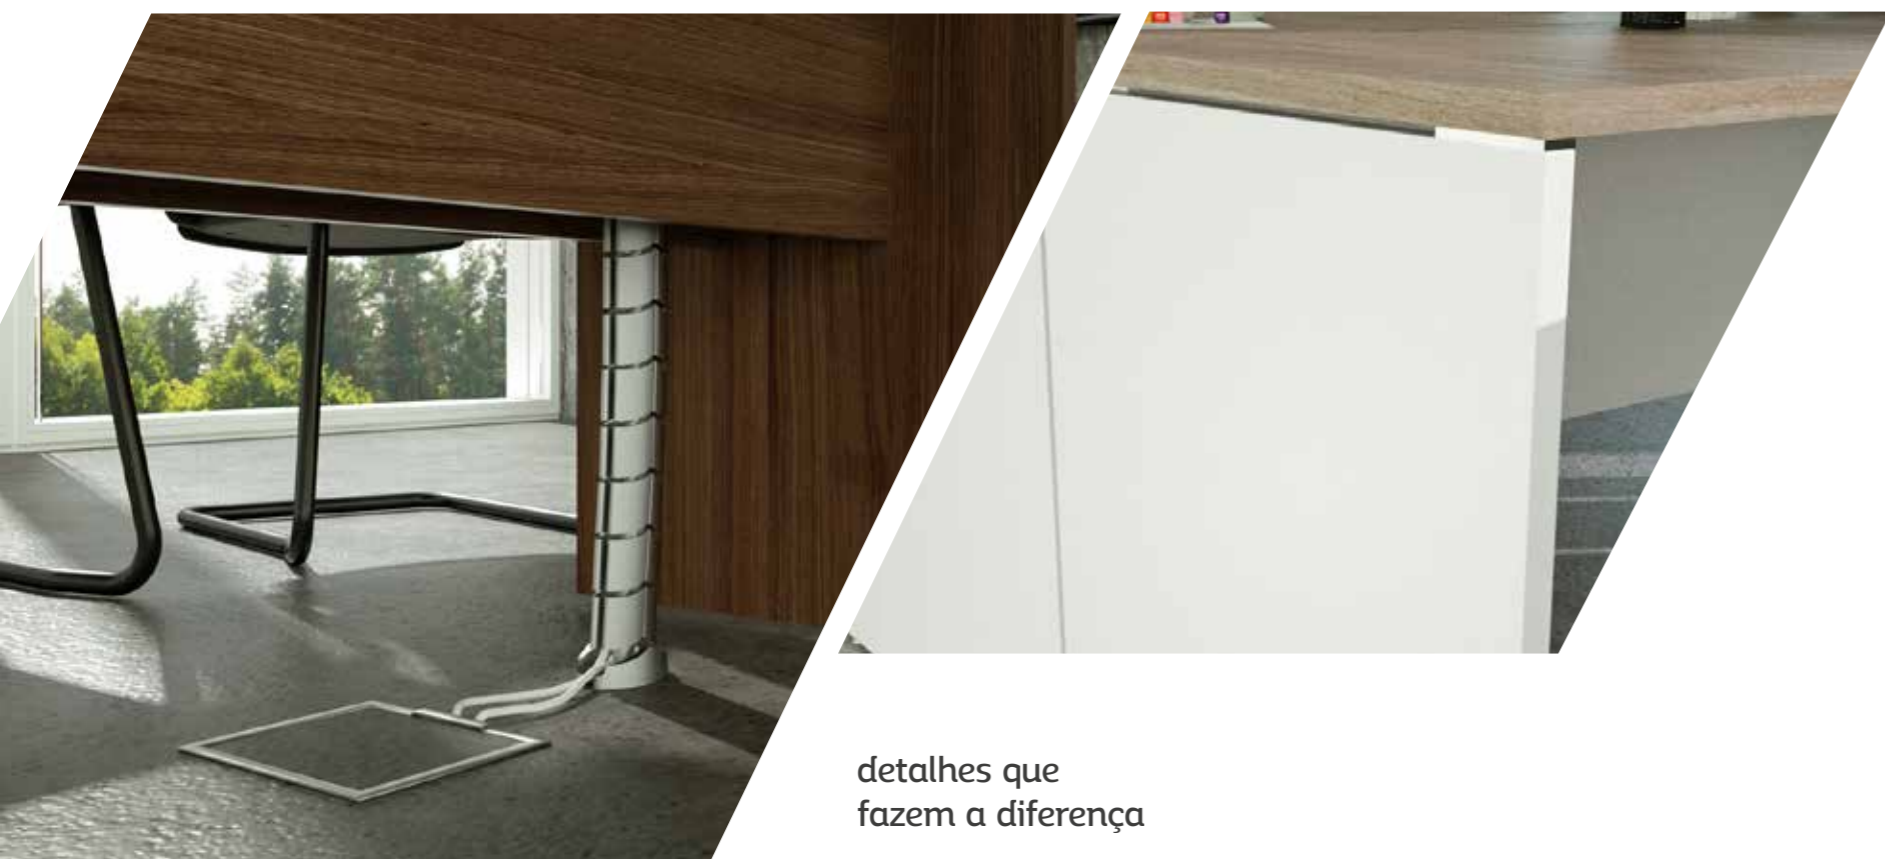

pratika painenel

mobiliário operativo

pratika painel **anatomia**

A linha Pratika Painel oferece estações de trabalho em sintonia com a evolução do ambiente corporativo. Suas combinações modulares possibilitam a organização e eficiência nas atividades do dia a dia.

embuchamento

Todos os produtos Caderode contam com um sistema de embuchamento facilitando a montagem, desmontagem e remontagem.

acabamento

Borda com 2mm, proporcionando um fechamento estético com acabamento ergonômico.

estrutura

Pé confeccionado em melamínico de 25mm com fechamento total marcando as circulações do ambiente. Uma estética visual limpa e minimalista. Ideal para projetos com padrão mais econômico.

detalhes que
fazem a diferença

Design tradicional que valoriza a ergonomia e funcionalidade em estações de trabalho individuais ou coletivas com pé painel.