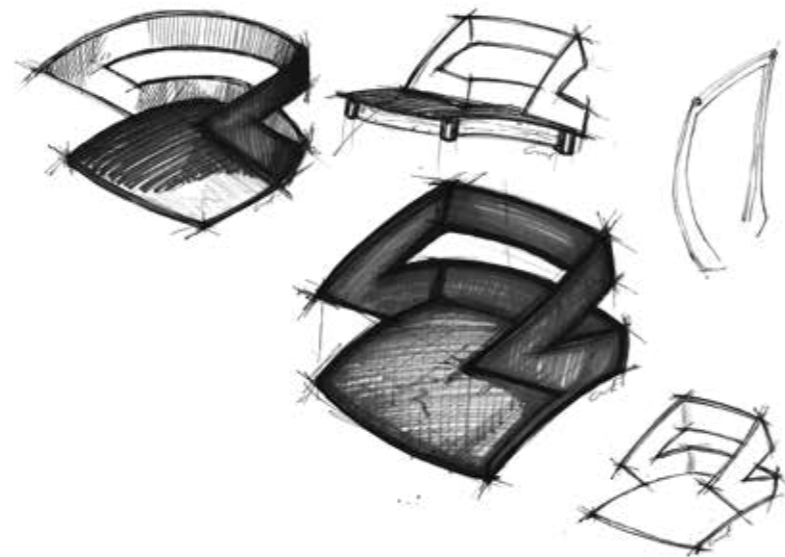

# design moldado para o conforto dos inquietos

O visual amigável da linha Zenith se adapta em diferentes ambientes, como áreas de descompressão, salas de reunião e recepção.

## **concha anatômica**

*injetada em polipropileno*