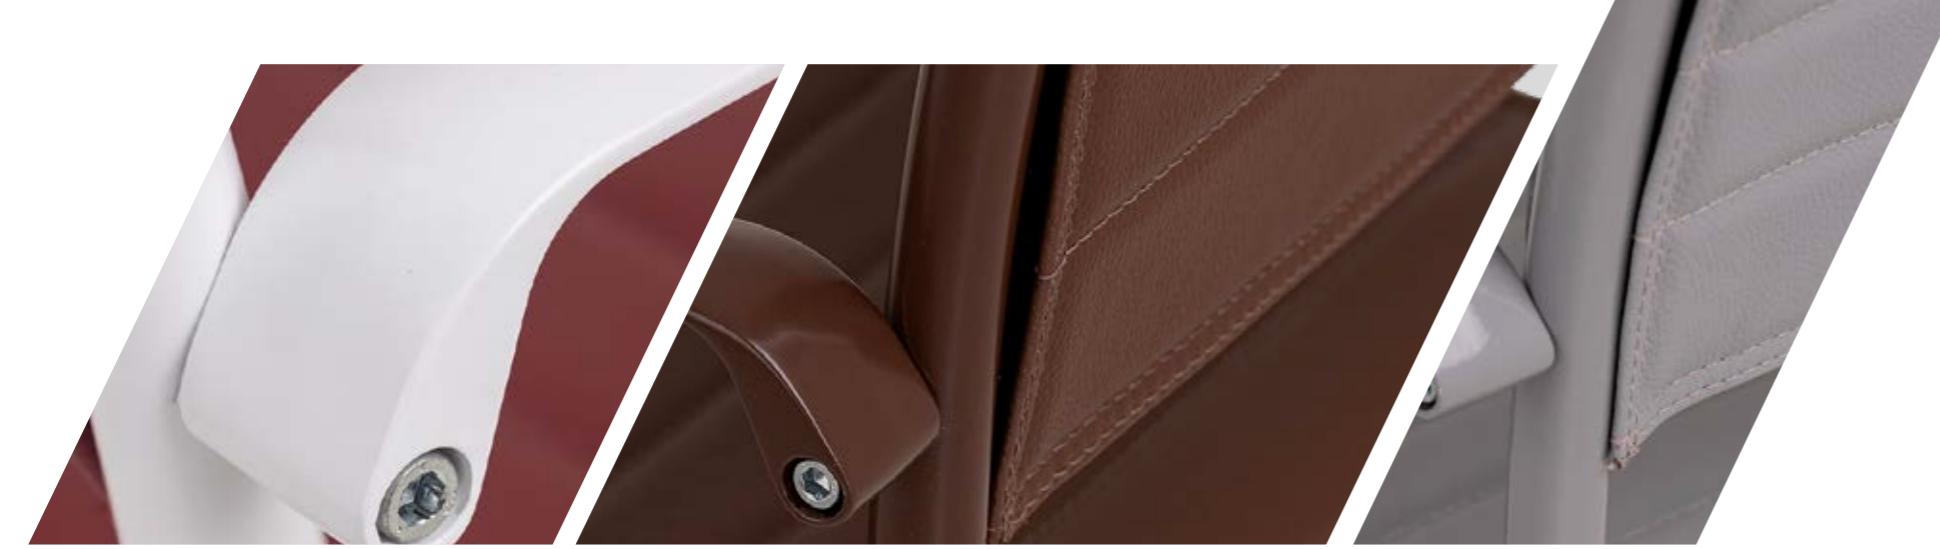

arch

C160

O design elegante da Linha Arch, com detalhes em cromo ou pintados e courvin, garante conforto e sofisticação.

anatomia

espaldar

que combina a elegância da estrutura tubular de aço com o mix variado de cores

revestimento

em courvin dublado com diversas opções de cores

braços

injetados em alumínio polido proporcionando um design único e exclusivo com diversas opções de cores

mecanismo

com ajuste de altura e reclinção de assento e encosto com contato permanente

base

plana injetada em alumínio com diversas opções de cores

rodízios

duplo giro de nylon ou de poliuretano com 55mm

infinitas possibilidades

Ideal para acompanhar a rotina inquieta de ambientes nobres e funcionais.