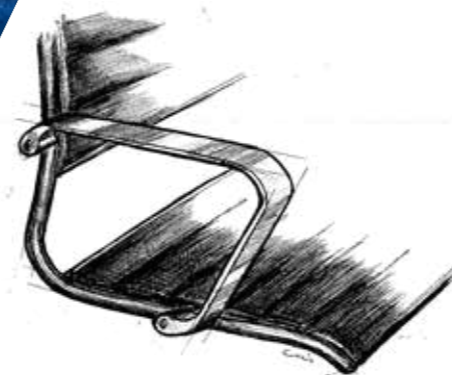

arch

C160

O design elegante da Linha Arch, com detalhes em cromo ou pintados e courvin, garante conforto e sofisticação.

anatomia

espaldar

que combina a elegância da estrutura tubular de aço com o mix variado de cores

revestimento

em courvin dublado com diversas opções de cores

braços

injetados em alumínio polido proporcionando um design único e exclusivo com diversas opções de cores

mecanismo

com ajuste de altura e reclinção de assento e encosto com contato permanente

base

plana injetada em alumínio com diversas opções de cores

rodízios

duplo giro de nylon ou de poliuretano com 55mm

infinitas possibilidades

Ideal para acompanhar a rotina inquieta de ambientes nobres e funcionais.