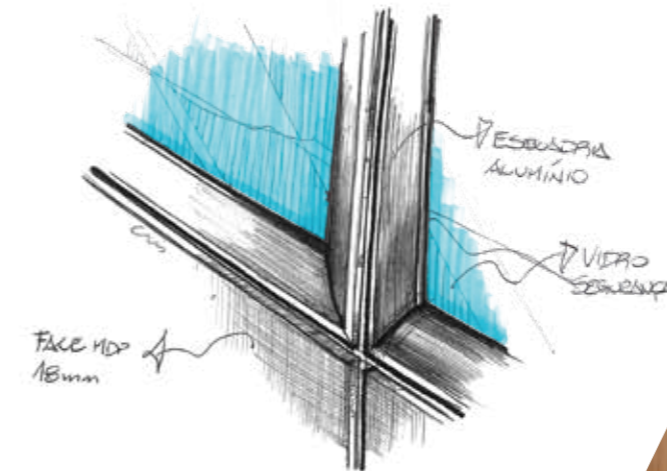

fechadura em aço inox escovado

paginação mista

vidros

simples ou duplo nas opções laminado ou temperado nas espessuras de 4mm, 6mm, 8mm e 10mm.

melamínico

placas de fechamento com 18mm em ambos os lados.

puxador e fechadura para porta de correr

*possibilidade de persiana elétrica

vidro simples

vidros

simples ou duplo nas opções laminado ou temperado nas espessuras de: 4mm, 6mm, 8mm e 10mm.

vidro duplo sem persiana

vidro duplo com persiana

paginações