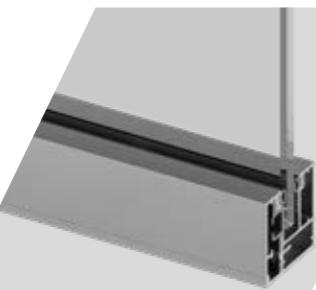

amortecimento

o sistema de correr com batente no fim de curso proporciona maior vida útil ao produto e um deslize suave e seguro.

vidro temperado

é mecanicamente mais duro e resistente, e pode ser produzido com opções de 8 ou 10mm, simples ou duplo.