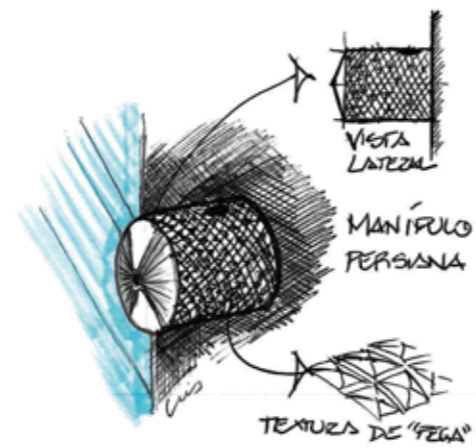

Conheça nosso
manifesto da marca.

A marca da gestão
florestal responsável

rund

DPT80

rund anatomia

O perfil com formato arredondado é uma das principais características da linha de divisórias Rund, e inspirou seu nome, que em norueguês significa redondo. Uma linha que divide e integra ambientes corporativos e comerciais.

*possibilidade de persiana elétrica

vidro simples

vidros

simples ou duplo nas opções laminado ou temperado nas espessuras de: 4mm, 6mm, 8mm e 10mm.

vidro duplo sem persiana

vidro duplo com persiana

paginações

módulo cego e lambri

divisória melamínica com bandeira melamínica

MOD 01: cego
MOD 01L: lambri

divisória melamínica

MOD 15: cego
MOD 15L: lambri

divisória paginada em 3 melamínica

MOD 04: cego
MOD 04L: lambri