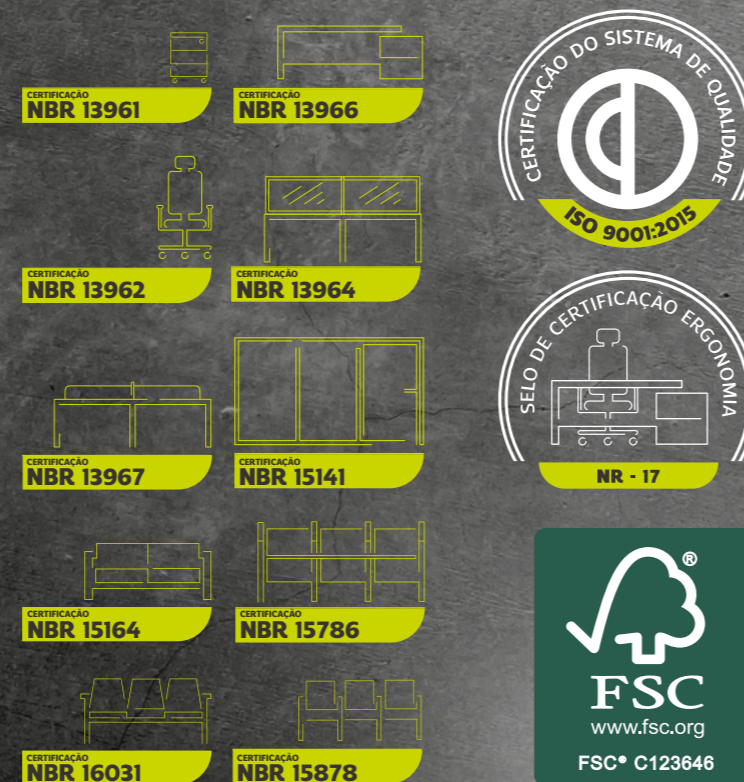

O escritório nunca mais será como antes. E isso é ótimo!

As mudanças na rotina dos profissionais corporativos abrangem desde avanços tecnológicos até melhorias físicas no ambiente. E para atender todas essas demandas ergonômicas e funcionais, são necessárias soluções concretas. E concretas, nesse caso, não significam fixas.

Você já ouviu aquele ditado que diz

“dividir para multiplicar”

Isso pode ser visto atualmente nos escritórios contemporâneos. Os espaços colaborativos e coletivos chegaram para ficar, mas isso não resultou no fim dos espaços privados e separados. Pelo contrário...

As divisórias piso-teto oferecem inúmeras possibilidades para transformar seu ambiente corporativo sob medida. Elas permitem compartimentar os espaços com paredes flexíveis, permeabilidade visual e privacidade controlável.

Nas próximas páginas, apresentamos as divisórias piso-teto Caderode com suas principais características e possibilidades. Com certeza você vai encontrar o modelo que atende todas as suas necessidades.

Conheça nosso
manifesto da marca.

A marca da gestão
florestal responsável