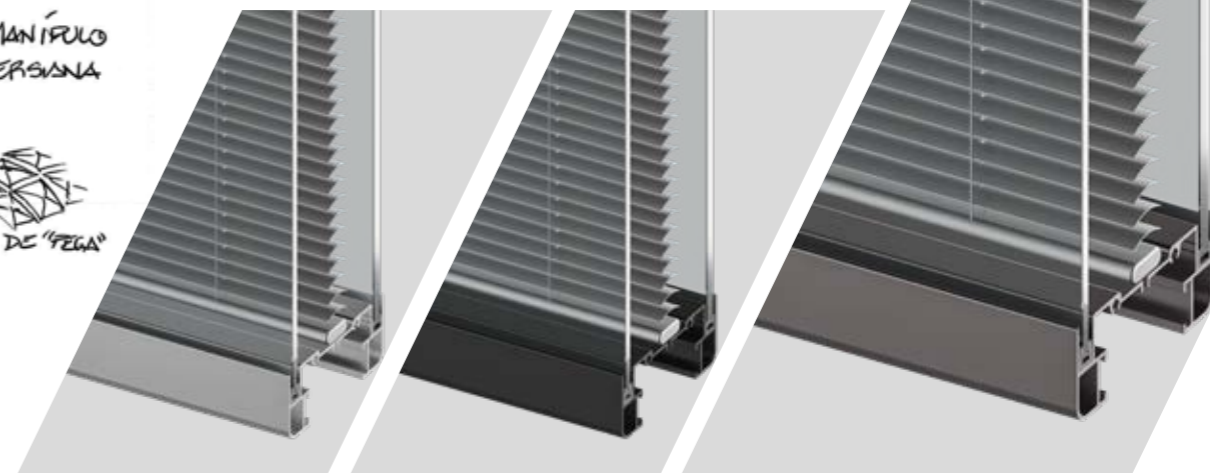

As divisórias piso-teto oferecem inúmeras possibilidades para transformar seu ambiente corporativo sob medida. Elas permitem compartimentar os espaços com paredes flexíveis, permeabilidade visual e privacidade controlável.

*possibilidade de persiana elétrica

vidro simples

vidros

simples ou duplo nas opções laminado ou temperado nas espessuras de: 4mm, 6mm, 8mm e 10mm.

vidro duplo sem persiana

vidro duplo com persiana

paginações