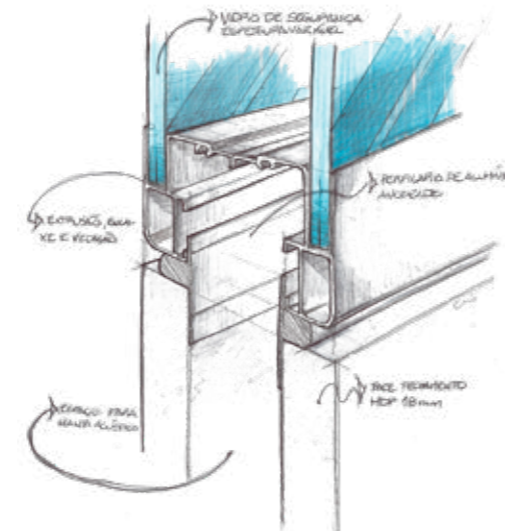

possibilidades

Divisórias com 80mm de espessura e detalhes que conferem personalidade ao ambiente, como a possibilidade de pintura e utilização de manta termo acústica entre as placas melamínicas.

dobradiça em inox escovado

fechadura em aço inox escovado

paginação mista

vidros

simples ou duplo nas opções laminado ou temperado nas espessuras de 4mm, 6mm, 8mm e 10mm.

melamínico

placas de fechamento com 18mm em ambos os lados.

puxador e fechadura para porta de correr

*possibilidade de persiana elétrica

vidro simples

vidros

simples ou duplo nas opções laminado ou temperado nas espessuras de: 4mm, 6mm, 8mm e 10mm.

vidro duplo sem persiana

vidro duplo com persiana

paginações