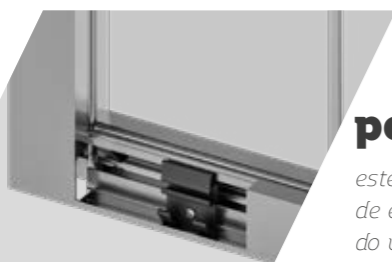

fechadura

o conjunto de fechadura com trinco e puxador são confeccionados em inox escovado, garantindo elegância e sofisticação.

acabamento pvc translúcido

perfil tipo I para vidros com junta seca, garantindo excelente fixação e acabamento diferenciado.

perfil quadrado

estética minimalista, leve e transparente, com 40mm de espessura, conta sistema de clip para travamento do vidro, garantindo estabilidade e segurança, além da passagem de cabos pelo seu interior.