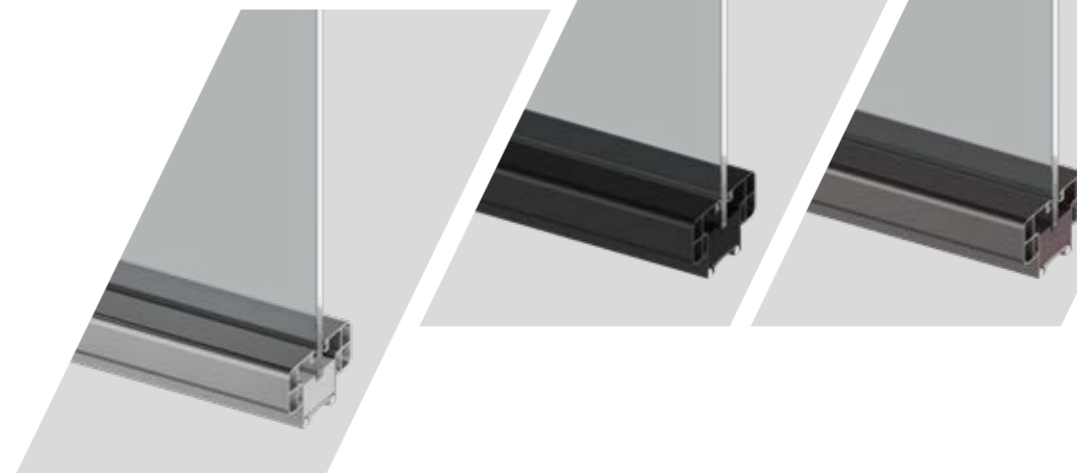

As divisórias piso-teto oferecem inúmeras possibilidades para transformar seu ambiente corporativo sob medida. Elas permitem compartimentar os espaços com paredes flexíveis, permeabilidade visual e privacidade controlável.

*possibilidade de persiana elétrica

vidro simples

vidros

simples ou duplo nas opções laminado ou temperado nas espessuras de: 4mm, 6mm, 8mm e 10mm.

vidro duplo sem persiana

vidro duplo com persiana

paginações