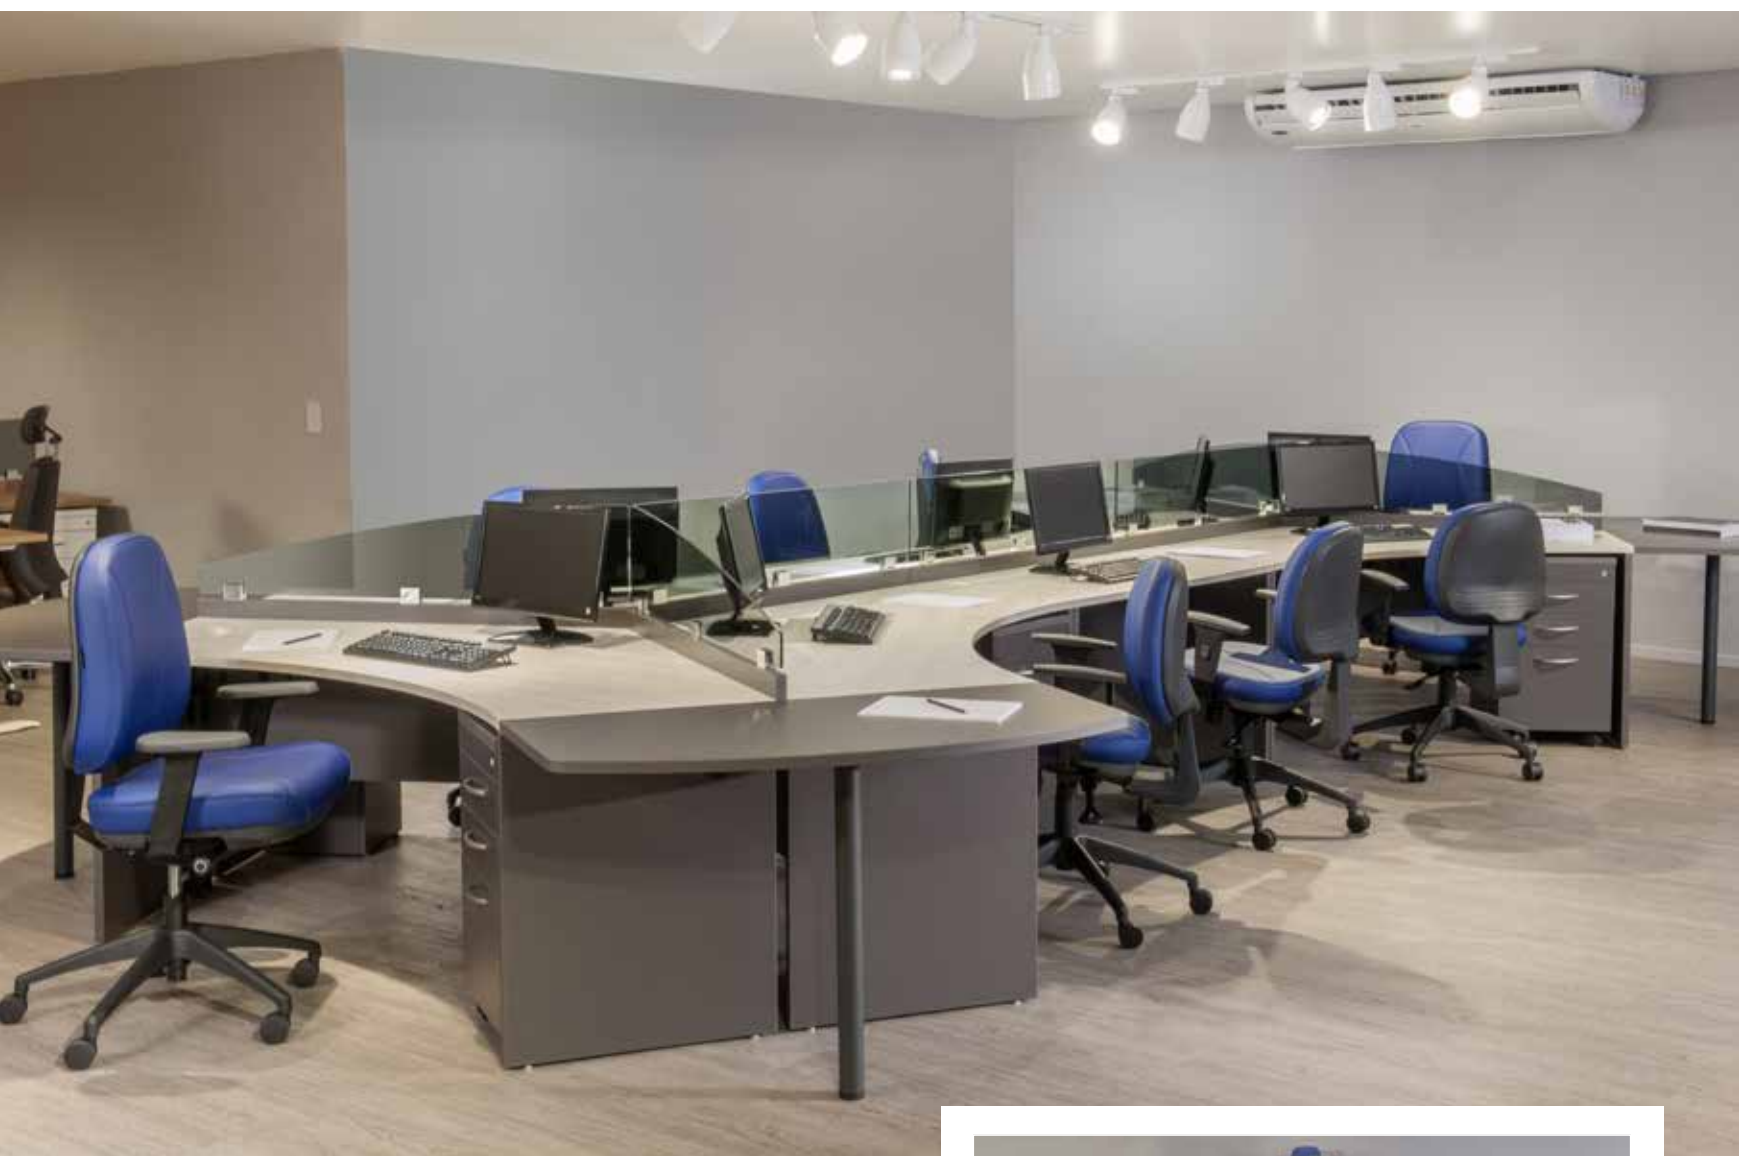

CORPORATIVA

DELTA 120°

MESAS DELTA 120° COM PÉ PAINEL

10I-MDPP12GR L: 1200 P: 1200 A: 740

MESAS DELTA 120° COM PÉ DE AÇO

100-MDPA12GR L: 1200 P: 1200 A: 740

Com opcional de caixas de tomadas