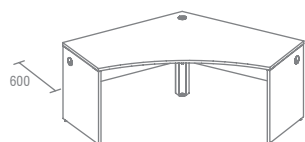

CORPORATIVA

DELTA 120°

MESAS DELTA 120° COM PÉ PAINEL

10I-MDPP12GR L: 1200 P: 1200 A: 740

MESAS DELTA 120° COM PÉ DE AÇO

100-MDPA12GR L: 1200 P: 1200 A: 740

Com opcional de caixas de tomadas