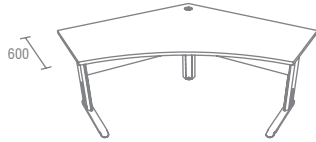

CORPORATIVA

DELTA 120°

MESAS DELTA 120° COM PÉ PAINEL

10I-MDPP12GR L: 1200 P: 1200 A: 740

MESAS DELTA 120° COM PÉ DE AÇO

100-MDPA12GR L: 1200 P: 1200 A: 740

Com opcional de caixas de tomadas