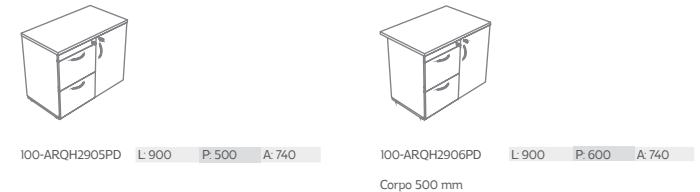

ARQUIVO HORIZONTAL 2 GAVETÕES PARA PASTA SUSPensa E 1 PORTA LD