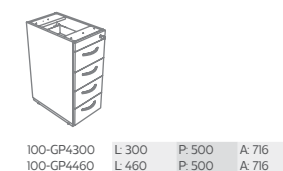

GAVETEIRO PEDESTAL 4 GAVETAS