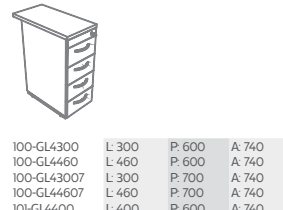

GAVETEIRO LATERAL 4 GAVETAS