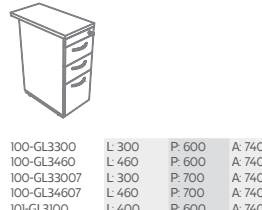

GAVETEIRO LATERAL 2 GAVETAS MAIS 1 GAVETÃO PARA PASTA SUSPensa