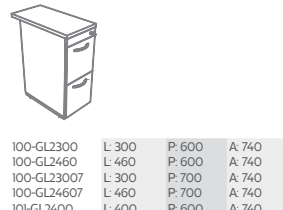

GAVETEIRO LATERAL 2 GAVETÕES PARA PASTA SUSPensa