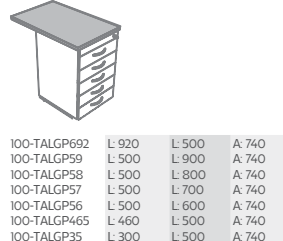

TAMPO AUXILIAR LATERAL PARA GAVETEIROS PEDESTAIS