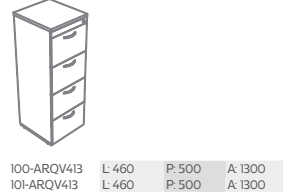

ARQUIVO VERTICAL 4 GAVETÕES PARA PASTA SUSPensa