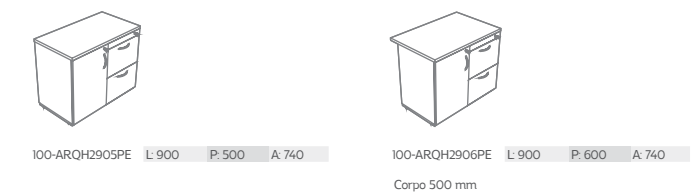

ARQUIVO HORIZONTAL 2 GAVETÕES PARA PASTA SUSPensa E 1 PORTA LE