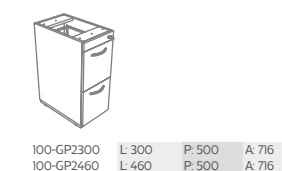

GAVETEIRO PEDESTAL 2 GAVETÕES