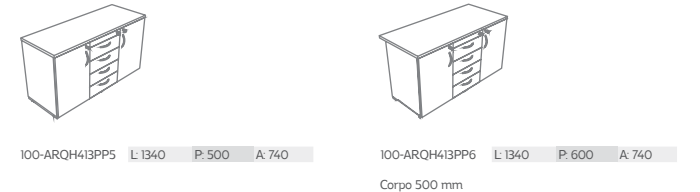

ARQUIVO HORIZONTAL 4 GAVETAS E 2 PORTAS