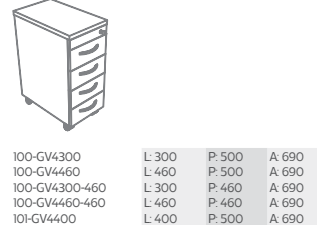

GAVETEIRO VOLANTE 4 GAVETAS