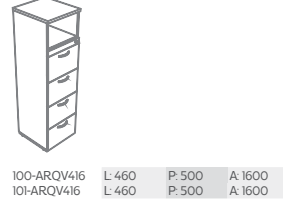

ARQUIVO VERTICAL 4 GAVETÕES PARA PASTA SUSPensa MAIS 1 VÃO