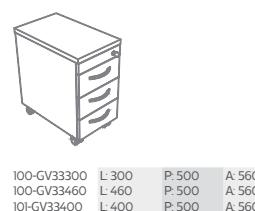

GAVETEIRO VOLANTE 3 GAVETAS