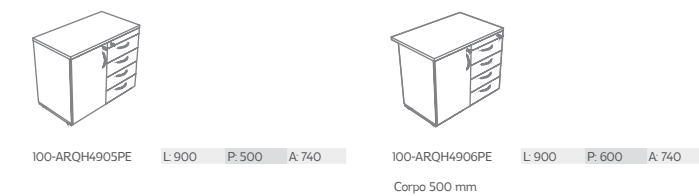

ARQUIVO HORIZONTAL 4 GAVETAS E 1 PORTA LE