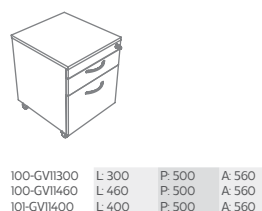

GAVETEIRO VOLANTE 1 GAVETAS + GAVETÃO