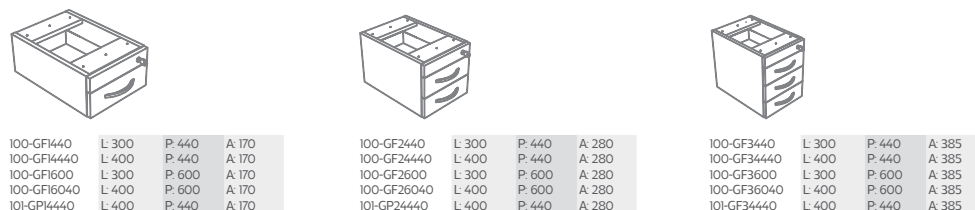

GAVETEIRO VOLANTE 1 GAVETAS + GAVETÃO

GAVETEIRO VOLANTE 3 GAVETAS

ARQUIVO VERTICAL 4 GAVETÕES PARA PASTA SUSPensa MAIS 1 VÃO

ARQUIVO VERTICAL 3 GAVETÕES PARA PASTA SUSPensa

GAVETEIRO VOLANTE 4 GAVETAS

GAVETEIRO VOLANTE 2 GAVETAS MAIS GAVETÃO PARA PASTA SUSPensa

ARQUIVO VERTICAL 4 GAVETÕES PARA PASTA SUSPensa

GAVETEIROS FIXOS PARA TAMPOS E MESAS