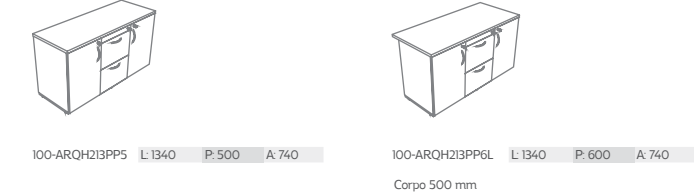

ARQUIVO HORIZONTAL 2 GAVETÕES PARA PASTA SUSPensa E 2 PORTAS