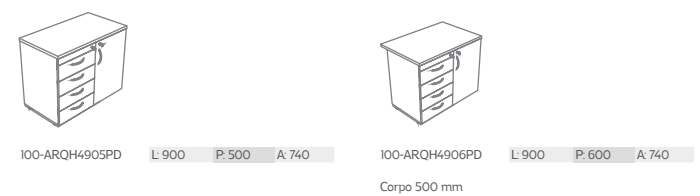

GAVETEIRO PEDESTAL 2 GAVETAS E 1 GAVETÃO

GAVETEIRO PEDESTAL 4 GAVETAS

GAVETEIRO PEDESTAL 2 GAVETÕES

ARQUIVO HORIZONTAL 4 GAVETAS E 1 PORTA LD