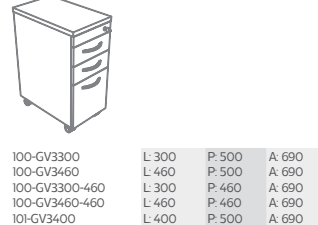

GAVETEIRO VOLANTE 2 GAVETAS MAIS GAVETÃO PARA PASTA SUSPensa