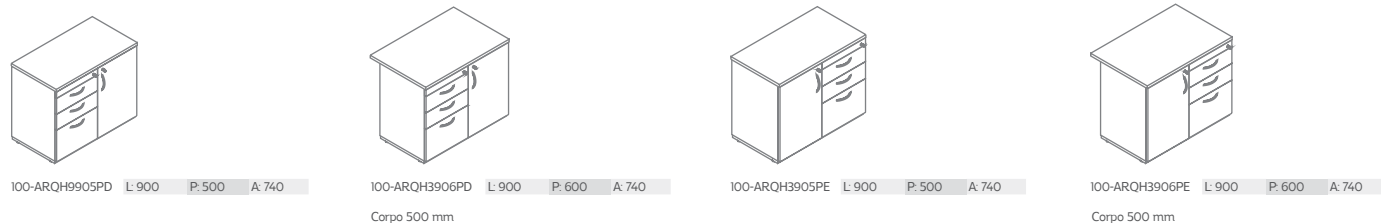

ARQUIVO HORIZONTAL, 2 GAVETAS, UM GAVETÃO P/ PASTA SUSPensa E 1 PORTA