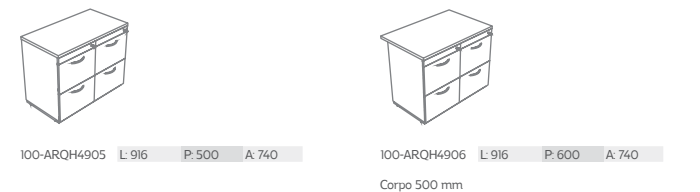

ARQUIVO HORIZONTAL 4 GAVETÕES PARA PASTA SUSPensa