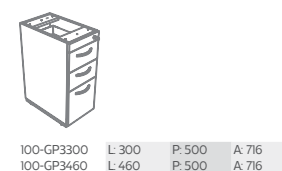

GAVETEIRO PEDESTAL 2 GAVETAS E 1 GAVETÃO