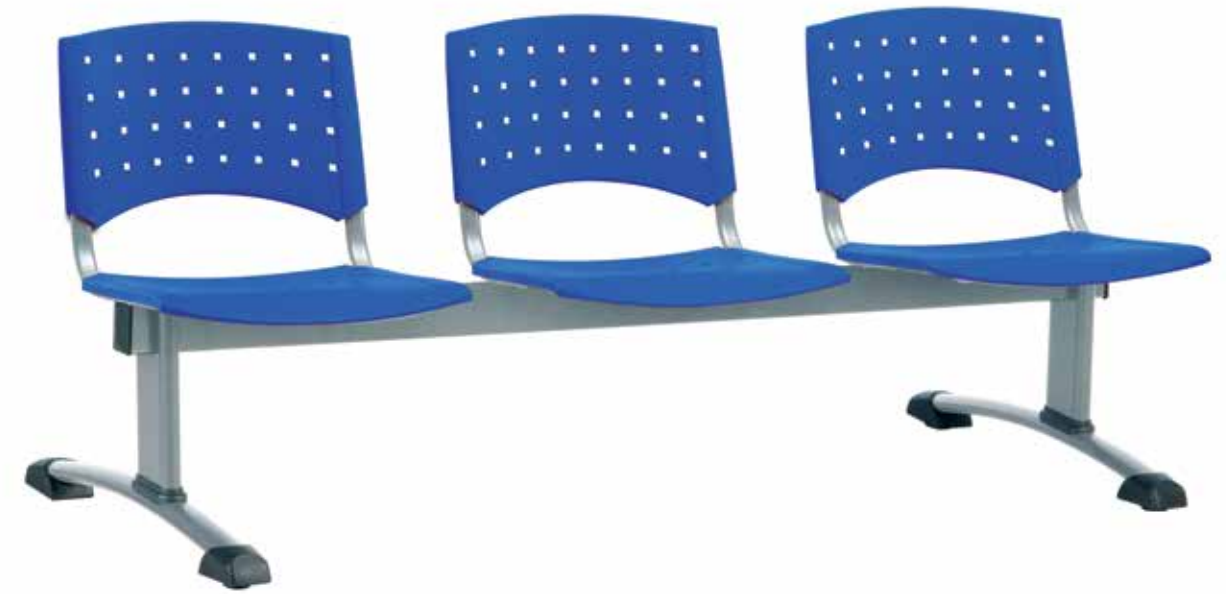

Seu design arrojado imprime personalidade aos ambientes.
Funcional, o modelo Clean oferece diversas opções de
cores, adaptando-se aos mais variados projetos.

Linha C210 © CLEAN

C210 CLEAN

C210.26.E40.8.245

*Disponível nas cores plásticas: branco, azul, laranja, cinza e preto.

C210.26.E40.8.00

CARACTERÍSTICAS	DIMENSÃO (mm)	
	MÍNIMA	MÁXIMA
ALTURA	790	-
LARGURA	550	-
PROFUNDIDADE	530	-
ALTURA ENCOSTO	250	-
LARGURA ENCOSTO	470	-
ALTURA ASSENTO	420	-
LARGURA DO ASSENTO	470	-
PROFUNDIDADE ASSENTO	400	-

*Disponível nas cores plásticas: branco, azul, laranja, cinza e preto.

C210.26L.2.M1.LTD3.8.00

CARACTERÍSTICAS	DIMENSÃO (mm)	
	MÍNIMA	MÁXIMA
ALTURA	770	-
LARGURA	1640	-
PROFUNDIDADE	630	-
ALTURA ENCOSTO	250	-
LARGURA ENCOSTO	470	-
ALTURA ASSENTO	400	-
LARGURA DO ASSENTO	470	-
PROFUNDIDADE ASSENTO	400	-

*Disponível nas cores plásticas: branco, azul, laranja, cinza e preto.

C210.26L.2.LTD2.8.00

CARACTERÍSTICAS	DIMENSÃO (mm)	
	MÍNIMA	MÁXIMA
ALTURA	770	-
LARGURA	1090	-
PROFUNDIDADE	630	-
ALTURA ENCOSTO	250	-
LARGURA ENCOSTO	470	-
ALTURA ASSENTO	400	-
LARGURA DO ASSENTO	470	-
PROFUNDIDADE ASSENTO	400	-