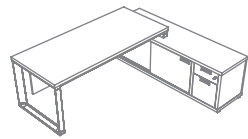

MESAS DIRETOR LE COM MESA DE APOIO COM CAIXA DE TOMADAS