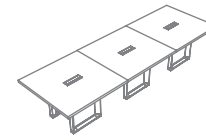

MESA DE REUNIÃO 12 LUGARES

800-MRR12L3C1360120 L: 3600 P: 1200 A: 740