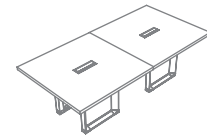

MESA DE REUNIÃO 8 LUGARES

800-MRR8L2C1240120 L: 2400 P: 1200 A: 740