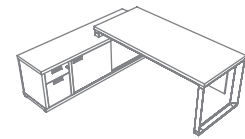

MESAS DIRETOR LD COM MESA DE APOIO COM CAIXA DE TOMADAS