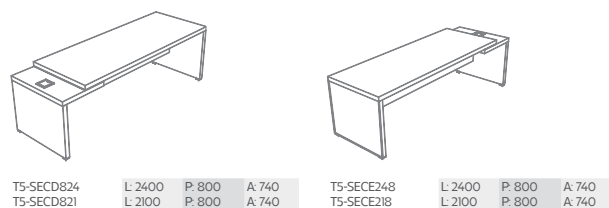

MESA SECRETÁRIA