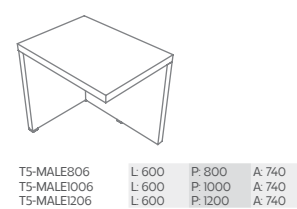

MESAS AUXILIARES LE