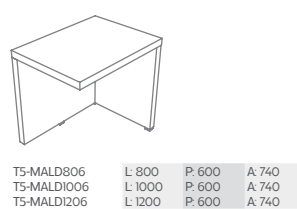

MESAS AUXILIARES LD