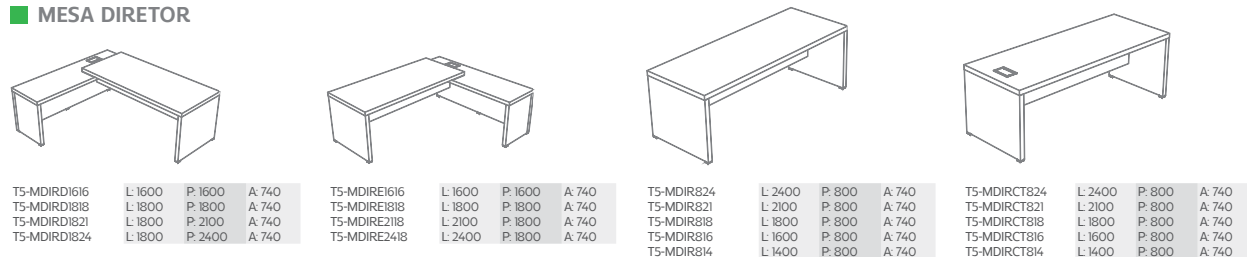

MESA DIRETOR